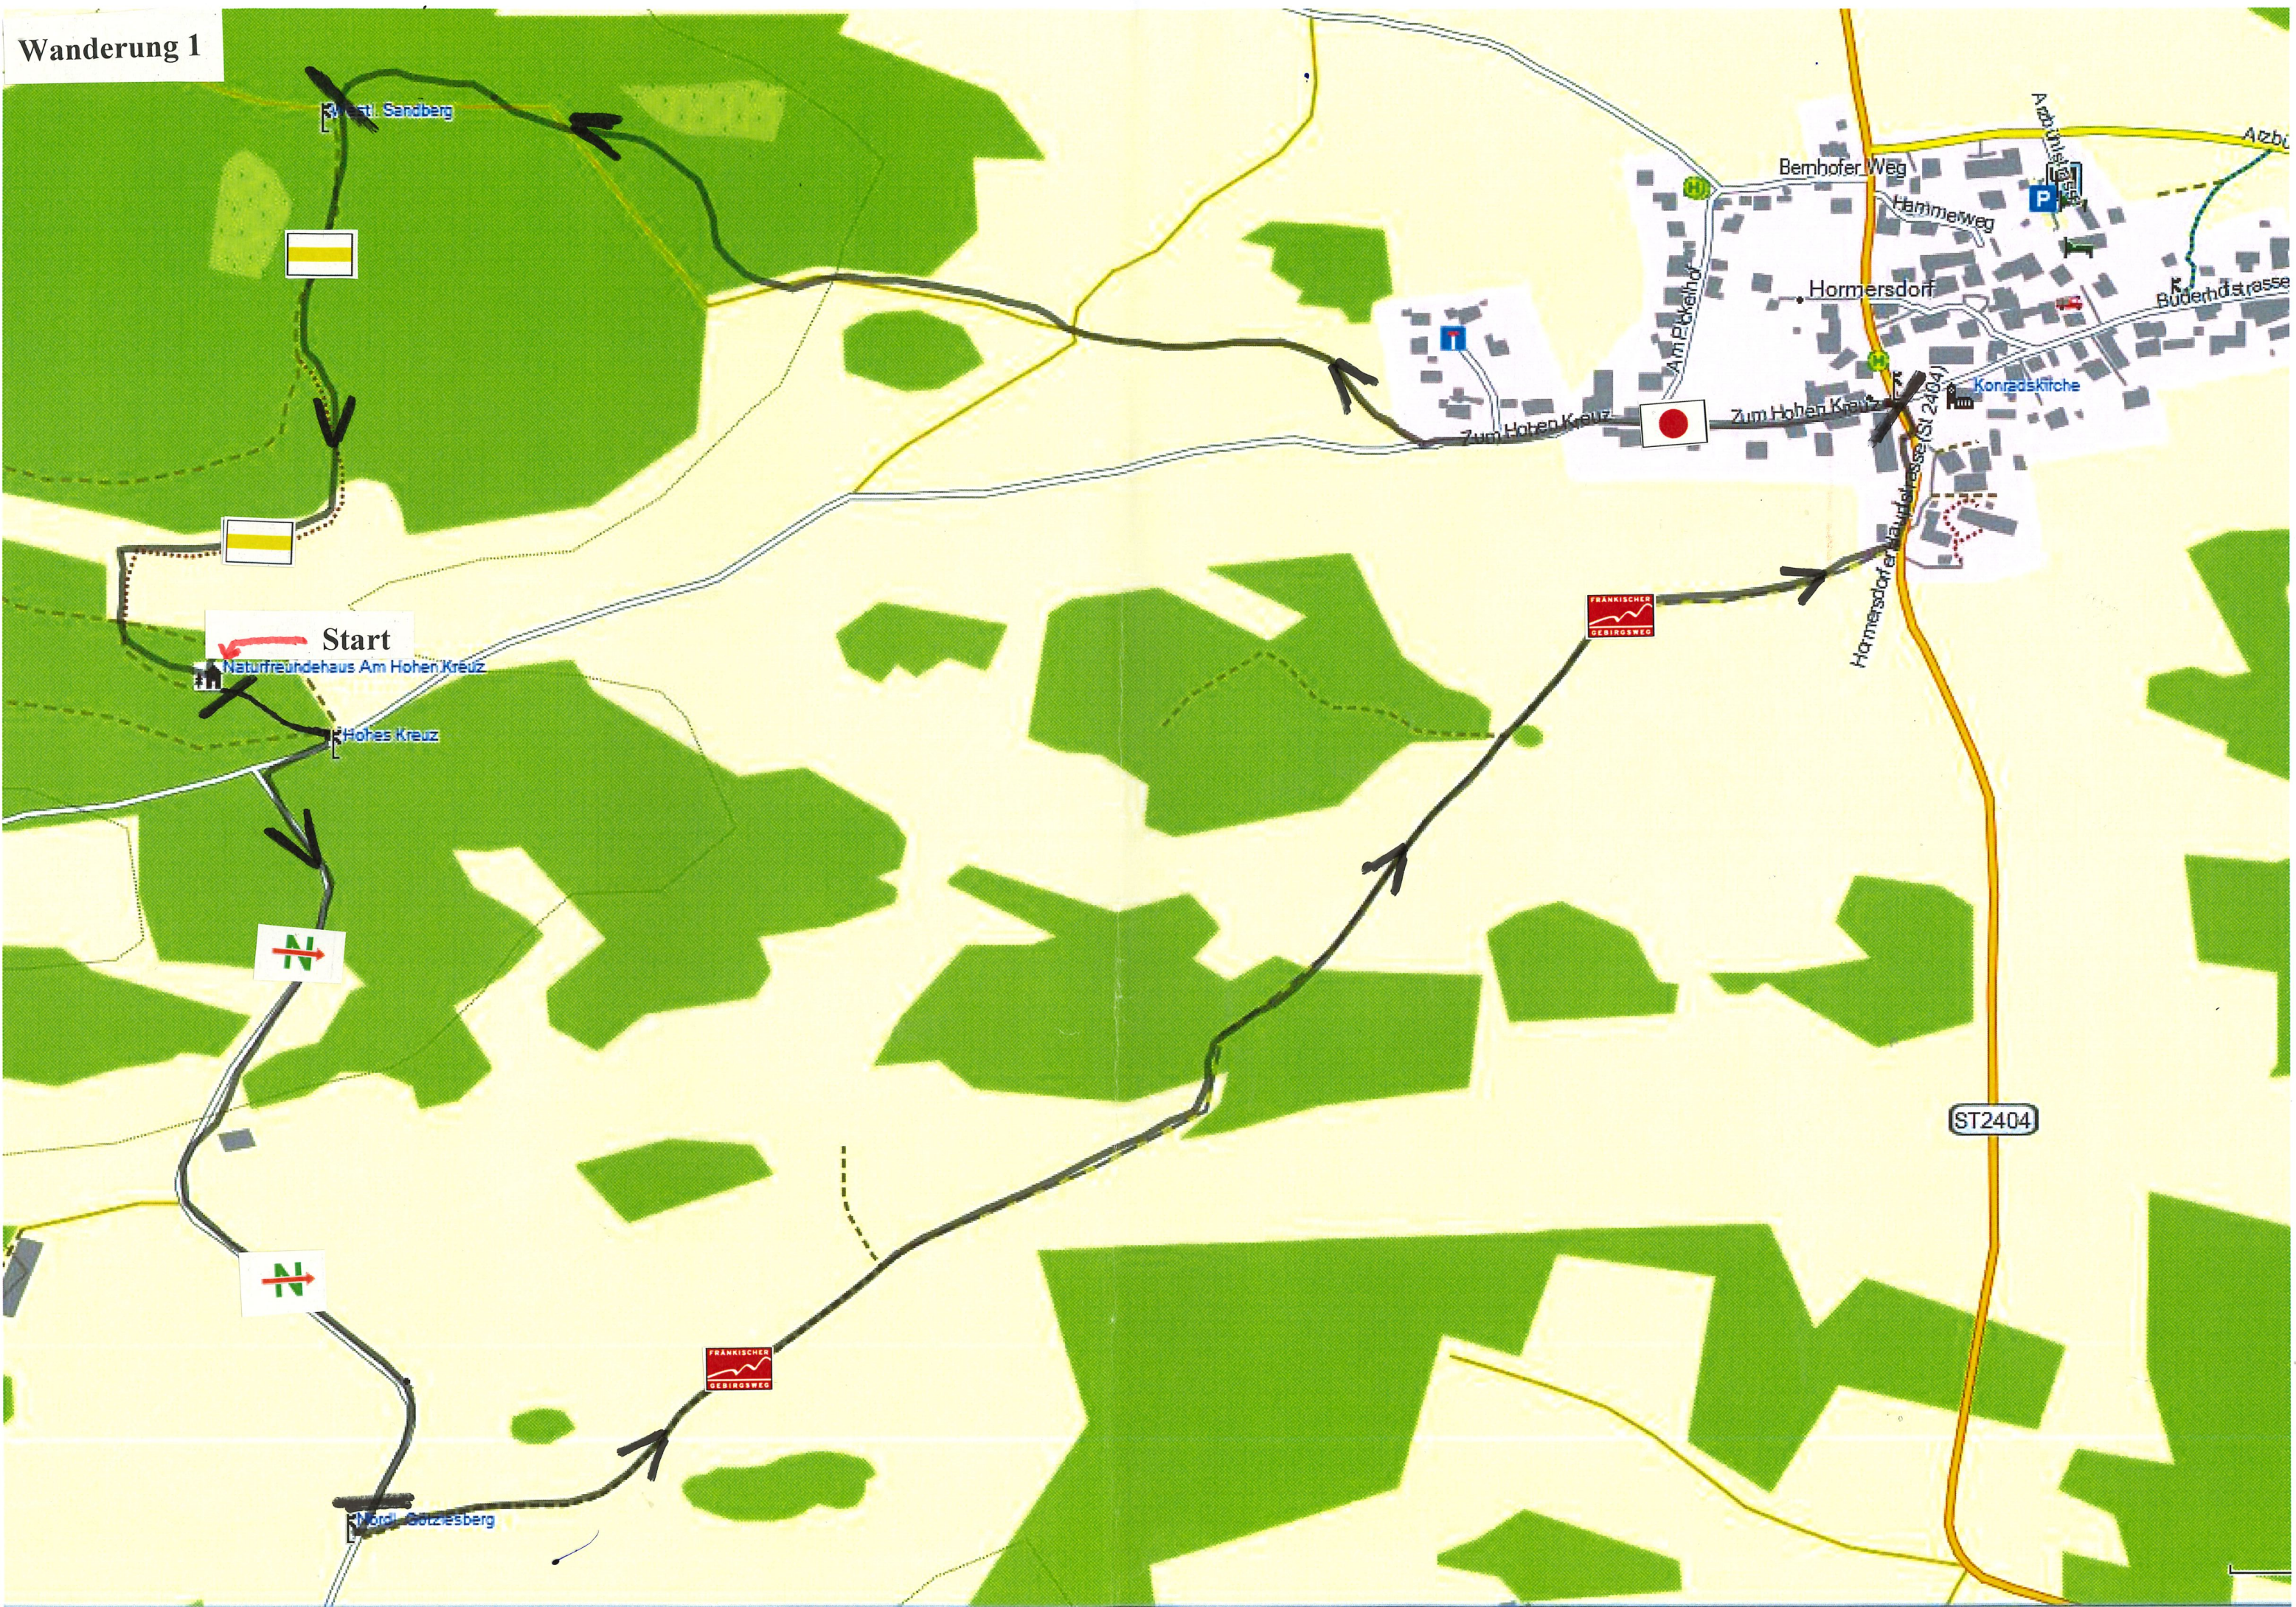

# Wanderung 1

Start

Naturfreundehaus Am Hohen Kreuz

Hohes Kreuz

Nord. Götzesberg

Westl. Sandberg

Bernhofer Weg

Hammerweg

Hornersdorf

Konradskirche

Zum Hohen Kreuz

Hornersdorfer Waldstrasse (St 2404)

Bühlerstrasse

Atzbühl

ST2404

FRANKISCHER  
GEBIRGSWEG

FRANKISCHER  
GEBIRGSWEG

N

N

Yellow and white rectangular marker

Yellow and white rectangular marker

Red circular marker

P